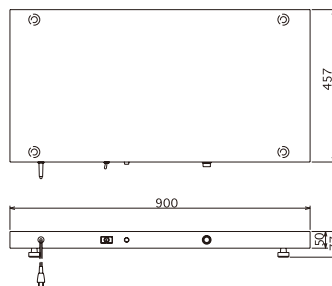

特注参考例

モデル	外形寸法 (mm)			電源 消費電力	重量	定価
	間口	奥行	高さ			
WS-36	900	457	77	1φ 100V 0.45kw	12.7 kg	160,000円
WS-48	1200	457	77	1φ 100V 0.6kw	17 kg	200,000円
WS-60	1800	457	77	1φ 100V 0.9kw	24 kg	225,000円

※特注サイズ 承ります ※温度調節 30℃～90℃