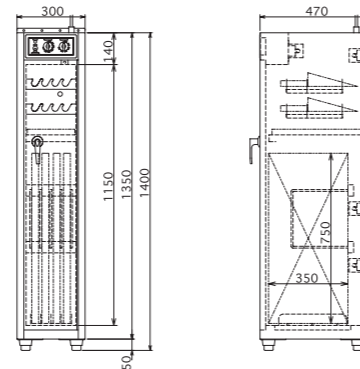

# 超スリムくん

包丁や、大型のまな板を紫外線で殺菌場所を取らないスリムタイプです

**HES-300** 定価 **318,000円**

●殺菌灯付

品名	モデル	外形寸法 (mm)			収納		電源 消費電力	定価
		間口	奥行	高さ	まな板	包丁		
超スリムくん	HES-300	300	470	1400	4	8	1φ 100V 224w	318,000円
スリムくん	HES-500	500	600	1400	6	16	1φ 100V 340w	364,000円