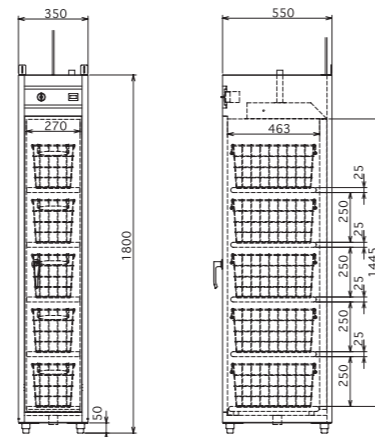

# サイドくん

熱風式の食器消毒保管庫です

**HED-H5** 定価 **510,000円**

品名	モデル	外形寸法 (mm)			電源 消費電力	棚数	定価
		間口	奥行	高さ			
サイドくん	HED-H5	350	550	1800	1φ 100V 1.29kw	5段	510,000円

※食器カゴは含まれておりません ※ステンレスハーフカゴ(HDF-39)192×390×200mm

モデル	扉タイプ	外形寸法 (mm)			電源 消費電力		カゴ数	重量	定価
		間口	奥行	高さ	ヒーター(kw)	ファン(w)			
EMES-5B	片面扉	540	530	1840	3φ 200V 3.0kw	100w	5個	85 kg	530,000円
	両面扉								
EMES-10B	片面扉	940	530	1840	3φ 200V 3.0kw	100w	10個	155 kg	700,000円
	両面扉								
EMES-15B	片面扉	1340	530	1840	3φ 200V 4.5kw	100w	15個	220 kg	813,000円
	両面扉								
EMES-20B	片面扉	1830	530	1840	3φ 200V 6.0kw	100w×2	20個	250 kg	1,158,000円
	両面扉								
EMES-25B	片面扉	2230	530	1840	3φ 200V 7.5kw	100w×2	25個	330kg	1,335,000円
	両面扉								
EMES-30B	片面扉	2630	530	1840	3φ 200V 9.0kw	100w×2	30個	350 kg	1,475,000円
	両面扉								
EMEW-10B	片面扉	540	930	1840	3φ 200V 3.0kw	100w	10個	175 kg	686,000円
	両面扉								
EMEW-20B	片面扉	940	930	1840	3φ 200V 6.0kw	100w×2	20個	210 kg	896,000円
	両面扉								
EMEW-30B	片面扉	1340	930	1840	3φ 200V 9.0kw	100w×2	30個	235 kg	1,044,000円
	両面扉								
EMEW-40B	片面扉	1830	930	1840	3φ 200V 12.0kw	100w×4	40個	305 kg	1,401,000円
	両面扉								
EMEW-50B	片面扉	2230	930	1840	3φ 200V 15.0kw	100w×4	50個	405 kg	1,637,000円
	両面扉								
EMEW-60B	片面扉	2630	930	1840	3φ 200V 18.0kw	100w×4	60個	450 kg	1,751,000円
	両面扉								
EMEW-70B	片面扉	3120	930	1840	3φ 200V 21.0kw	100w×6	70個	540kg	2,249,000円
	両面扉								
EMEW-80B	片面扉	3520	930	1840	3φ 200V 24.0kw	100w×6	80個	620 kg	2,571,000円
	両面扉								

※表中カゴ数は専用カゴの使用個数、棚は全モデル5段 ※専用食器カゴ(SUS-304)390×360×200mm別売 ※写真の食器は含まれておりません