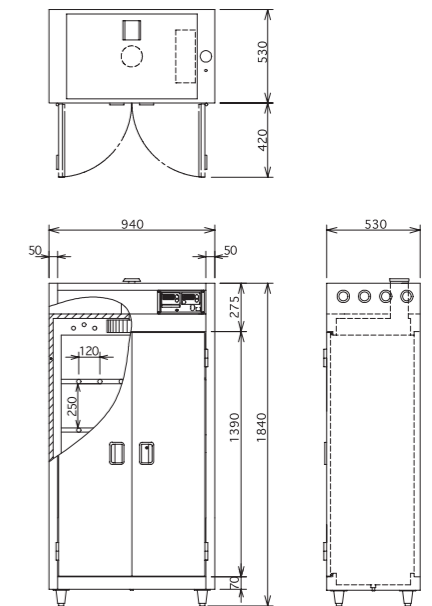

サイド食器消毒保管庫