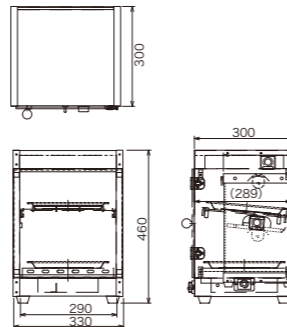

ED-330 受注生産 NEW

- 245 245
- バット×2
- 三方向ヒーター
- 100V
- サーモ可変式

サーモ可変温度調節
ドライ式

三方向ヒーター機能

下部ヒーターと両サイドヒーターの
三方向から暖めることで
ムラなく全体をカバーする設計です

加湿機能内蔵

加熱による食品の乾燥や硬化を防ぐ
加湿機能を内蔵しています