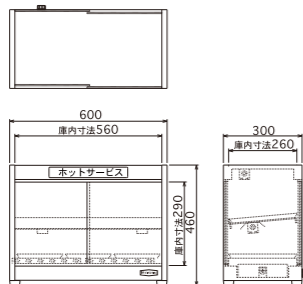

下部ヒーターと両サイドヒーターの
三方向から暖めることで
ムラなく全体をカバーする設計です

加湿機能内蔵

加熱による食品の乾燥や硬化を防ぐ
加湿機能を内蔵しています

ED-5

豊かな商品揃えで販売可能
2段6バットバラエティタイプ

- 10 inch バット×6
- 100V
- 三方向ヒーター
- 加湿機能
- サーモ可変式

ED-6

両側面ヒーター仕様
2段4バットのコンパクトタイプ

- 10 inch バット×4
- 100V
- 三方向ヒーター
- 加湿機能
- サーモ可変式

MODEL	外形寸法 (mm)			電源 消費電力	温度調節	タイプ	重量	定価 (税別)
	間口	奥行	高さ					
BESA-600	600	382	630	1φ 100V 0.50kw	30°C~85°C サーモ可変式	後面 アクリル観音扉	31kg	オープンブライ
ED-330	330			12kg		後面 ポリカーボ横開き扉		
ED-5	600	300	460	1φ 100V 0.43kw		両面 ガラス引き違い戸	20kg	98,000円
ED-6	400					両面 ガラス引き違い戸	15kg	78,000円

HOT SHOW CASE

Check こんな商品におすすめです!

ED-1

季節商品メニューに活躍!
追加設置に最適なコンパクトタイプ

- 14 inch バット×2
- 100V

ED-2

ワイドスパンで商品アピールに効果!
奥行 300mm 場所を取らないスリムサイズ

- 14 inch バット×4
- 100V