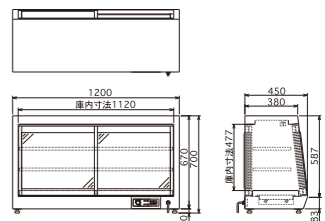

HOT SHOW CASE

Check こんな商品におすすめです!

ED-1

季節商品メニューに活躍!
追加設置に最適なコンパクトタイプ

- 14 inch バット×2
- 100V

ED-2

ワイドスパンで商品アピールに効果!
奥行 300mm 場所を取らないスリムサイズ

- 14 inch バット×4
- 100V

ED-900A 受注生産

作業動線をシンプルに前後引き違い戸
棚の高さを変えられる自在棚採用

- 100V
- 三方向ヒーター
- 加湿機能
- サーモ可変式

ED-1200 受注生産

両面引き違い戸、自在棚採用
1200mmのワイドサイズ

- 100V
- 三方向ヒーター
- 加湿機能
- サーモ可変式

ED-8

商品の見やすい前面固定ガラス
両側面ヒーター採用でムラなく温かい

- 10 inch バット×6
- 100V
- 三方向ヒーター
- 加湿機能
- サーモ可変式

ED-430J 受注生産

商品を美しく照らすLED照明
スライド式で取り出しやすい棚

- 14 inch バット×3
- 100V
- LED照明
- 通気ファン
- トング付×2

常温ショーケース

- LED照明ランプ
- 後面アクリル観音扉(左右)
- ソーラー温度計
- プライスカードホルダー付

MODEL	外形寸法 (mm)			電源 消費電力	温度調節	タイプ	重量	定価 (税別)
	間口	奥行	高さ					
ED-1	380	300	570	1φ 100V 0.24kw	—	後面 オープン	8kg	65,000円
ED-2	760		485	1φ 100V 0.48kw			16kg	115,000円
ED-900A	900	450	615	1φ 100V 1.03kw	30°C~85°C サーモ可変式	両面 ガラス引き違い戸	36kg	315,000円
ED-1200	1200		700	1φ 100V 1.08kw			42kg	485,000円
ED-8	600	350	470	1φ 100V 0.44kw	—	後面 ガラス引き違い戸	21kg	132,000円
ED-430J	430	382	630	1φ 100V 0.09kw		後面 アクリル観音扉	24kg	オープンブライ