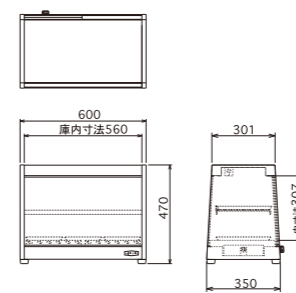

- 10 inch バット×4
- 100V
- 三方向ヒーター
- 加湿機能
- サーモ可変式

MODEL	外形寸法 (mm)			電源 消費電力	温度調節	タイプ	重量	定価 (税別)
	間口	奥行	高さ					
BESA-600	600	382	630	1φ 100V 0.50kw	30°C~85°C サーモ可変式	後面 アクリル観音扉	31kg	オープンブライ
ED-330	330			12kg		後面 ポリカーボ横開き扉		
ED-5	600	300	460	1φ 100V 0.43kw		両面 ガラス引き違い戸	20kg	98,000円
ED-6	400					両面 ガラス引き違い戸	15kg	78,000円

HOT SHOW CASE

Check こんな商品におすすめです!

ED-1

季節商品メニューに活躍!
追加設置に最適なコンパクトタイプ

- 14 inch バット×2
- 100V

ED-2

ワイドスパンで商品アピールに効果!
奥行 300mm 場所を取らないスリムサイズ

- 14 inch バット×4
- 100V

ED-900A 受注生産

作業動線をシンプルに前後引き違い戸
棚の高さを変えられる自在棚採用

- 100V
- 三方向ヒーター
- 加湿機能
- サーモ可変式

ED-1200 受注生産

両面引き違い戸、自在棚採用
1200mmのワイドサイズ

- 100V
- 三方向ヒーター
- 加湿機能
- サーモ可変式

ED-8

商品の見やすい前面固定ガラス
両側面ヒーター採用でムラなく温かい

- 10 inch バット×6
- 100V
- 三方向ヒーター
- 加湿機能
- サーモ可変式

ED-430J 受注生産

商品を美しく照らすLED照明
スライド式で取り出しやすい棚

- 14 inch バット×3
- 100V
- LED照明
- 通気ファン
- トング付×2

常温ショーケース

- LED照明ランプ
- 後面アクリル観音扉(左右)
- ソーラー温度計
- プライスカードホルダー付

MODEL	外形寸法 (mm)			電源 消費電力	温度調節	タイプ	重量	定価 (税別)
	間口	奥行	高さ					
ED-1	380	300	570	1φ 100V 0.24kw	—	後面 オープン	8kg	65,000円
ED-2	760		485	1φ 100V 0.48kw			16kg	115,000円
ED-900A	900	450	615	1φ 100V 1.03kw	30°C~85°C サーモ可変式	両面 ガラス引き違い戸	36kg	315,000円
ED-1200	1200		700	1φ 100V 1.08kw			42kg	485,000円
ED-8	600	350	470	1φ 100V 0.44kw	—	後面 ガラス引き違い戸	21kg	132,000円
ED-430J	430	382	630	1φ 100V 0.09kw		後面 アクリル観音扉	24kg	オープンブライ