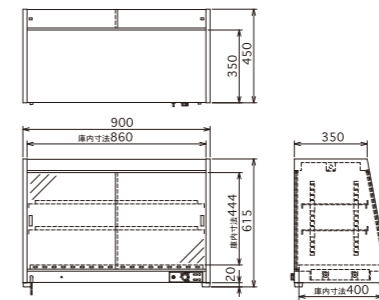

ED-900A 受注生産

作業動線をシンプルに前後引き違い戸
棚の高さを変えられる自在棚採用

- 100V
- 三方向ヒーター
- 加湿機能
- サーモ可変式