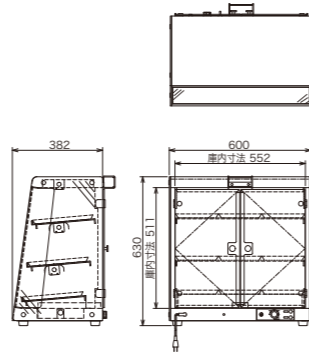

02 ホットショーケース

HOT SHOW CASE

商品をおいしそうに引き立てる
明るいショーケース
バット・アミ標準装備です ※ED-900A/ED-1200を除く

Size Order OK 【特注サイズ対応】
※お問い合わせください

サービスエリア
コンビニ・催事場におすすめ!

BESA-600 受注生産

商品を取りやすい後面アクリル観音扉
3段9バットの高性能大容量タイプ

- 10 inch バット×9
- 100V
- 三方向ヒーター
- 加湿機能
- サーモ可変式
- トング付き

温度管理を一定にする
可変式サーモ搭載

商品がよく見える
3面ガラス採用

商品の乾燥を防ぐ
加湿機能内蔵

上中下3段すべてを
明るく照らす
長寿命照明

ED-330 受注生産 NEW

- 245 245
- バット×2
- 三方向ヒーター
- 100V
- サーモ可変式

サーモ可変温度調節
ドライ式

三方向ヒーター機能

下部ヒーターと両サイドヒーターの
三方向から暖めることで
ムラなく全体をカバーする設計です

加湿機能内蔵

加熱による食品の乾燥や硬化を防ぐ
加湿機能を内蔵しています

ED-5

豊かな商品揃えで販売可能
2段6バットバラエティタイプ

- 10 inch バット×6
- 100V
- 三方向ヒーター
- 加湿機能
- サーモ可変式

ED-6

両側面ヒーター仕様
2段4バットのコンパクトタイプ

- 10 inch バット×4
- 100V
- 三方向ヒーター
- 加湿機能
- サーモ可変式

MODEL	外形寸法 (mm)			電源 消費電力	温度調節	タイプ	重量	定価 (税別)
	間口	奥行	高さ					
BESA-600	600	382	630	1φ 100V 0.50kw	30°C~85°C サーモ可変式	後面 アクリル観音扉	31kg	オープンブライ
ED-330	330			12kg		後面 ポリカーボ横開き扉		
ED-5	600	300	460	1φ 100V 0.43kw		両面 ガラス引き違い戸	20kg	98,000円
ED-6	400					両面 ガラス引き違い戸	15kg	78,000円

HOT SHOW CASE

Check こんな商品におすすめです!

ED-1

季節商品メニューに活躍!
追加設置に最適なコンパクトタイプ

- 14 inch バット×2
- 100V

ED-2

ワイドスパンで商品アピールに効果!
奥行 300mm 場所を取らないスリムサイズ

- 14 inch バット×4
- 100V

ED-900A 受注生産

作業動線をシンプルに前後引き違い戸
棚の高さを変えられる自在棚採用

- 100V
- 三方向ヒーター
- 加湿機能
- サーモ可変式

ED-1200 受注生産

両面引き違い戸、自在棚採用
1200mmのワイドサイズ

- 100V
- 三方向ヒーター
- 加湿機能
- サーモ可変式

ED-8

商品の見やすい前面固定ガラス
両側面ヒーター採用でムラなく温かい

- 10 inch バット×6
- 100V
- 三方向ヒーター
- 加湿機能
- サーモ可変式

ED-430J 受注生産

商品を美しく照らすLED照明
スライド式で取り出しやすい棚

- 14 inch バット×3
- 100V
- LED照明
- 通気ファン
- トング付×2

常温ショーケース

- ●LED照明ランプ
- ●後面アクリル観音扉(左右)
- ●ソーラー温度計
- ●プライスカードホルダー付

MODEL	外形寸法 (mm)			電源 消費電力	温度調節	タイプ	重量	定価 (税別)
	間口	奥行	高さ					
ED-1	380	300	570	1φ 100V 0.24kw	—	後面 オープン	8kg	65,000円
ED-2	760		485	1φ 100V 0.48kw			16kg	115,000円
ED-900A	900	450	615	1φ 100V 1.03kw	30°C~85°C サーモ可変式	両面 ガラス引き違い戸	36kg	315,000円
ED-1200	1200		700	1φ 100V 1.08kw			42kg	485,000円
ED-8	600	350	470	1φ 100V 0.44kw	—	後面 ガラス引き違い戸	21kg	132,000円
ED-430J	430	382	630	1φ 100V 0.09kw		後面 アクリル観音扉	24kg	オープンブライ