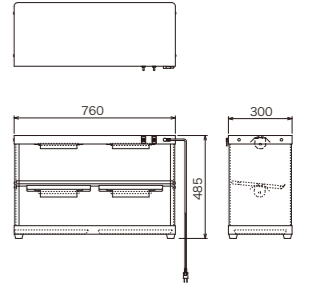

- 10 inch バット×4
- 100V
- 三方向ヒーター
- 加湿機能
- サーモ可変式

MODEL	外形寸法 (mm)			電源 消費電力	温度調節	タイプ	重量	定価 (税別)
	間口	奥行	高さ					
BESA-600	600	382	630	1φ 100V 0.50kw	30°C~85°C サーモ可変式	後面 アクリル観音扉	31kg	オープンブライ
ED-330	330			12kg		後面 ポリカーボ横開き扉		
ED-5	600	300	460	1φ 100V 0.43kw		両面 ガラス引き違い戸	20kg	98,000円
ED-6	400					両面 ガラス引き違い戸	15kg	78,000円

HOT SHOW CASE

Check こんな商品におすすめです!

ED-1

季節商品メニューに活躍!
追加設置に最適なコンパクトタイプ

- 14 inch バット×2
- 100V

ED-2

ワイドスパンで商品アピールに効果!
奥行 300mm 場所を取らないスリムサイズ

- 14 inch バット×4
- 100V