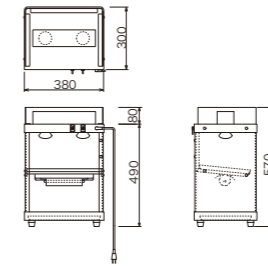

- 10 inch バット×4
- 100V
- 三方向ヒーター
- 加湿機能
- サーモ可変式

MODEL	外形寸法 (mm)			電源 消費電力	温度調節	タイプ	重量	定価 (税別)
	間口	奥行	高さ					
BESA-600	600	382	630	1φ 100V 0.50kw	30°C~85°C サーモ可変式	後面 アクリル観音扉	31kg	オープンブライ
ED-330	330			12kg		後面 ポリカーボ横開き扉		
ED-5	600	300	460	1φ 100V 0.43kw		両面 ガラス引き違い戸	20kg	98,000円
ED-6	400					両面 ガラス引き違い戸	15kg	78,000円

HOT SHOW CASE

Check こんな商品におすすめです!

ED-1

季節商品メニューに活躍!
追加設置に最適なコンパクトタイプ

- 14 inch バット×2
- 100V

ED-2

ワイドスパンで商品アピールに効果!
奥行 300mm 場所を取らないスリムサイズ

- 14 inch バット×4
- 100V