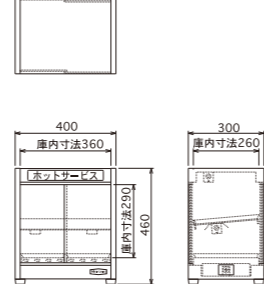

下部ヒーターと両サイドヒーターの
三方向から暖めることで
ムラなく全体をカバーする設計です

加湿機能内蔵

加熱による食品の乾燥や硬化を防ぐ
加湿機能を内蔵しています

ED-5

豊かな商品揃えで販売可能
2段6バットバラエティタイプ

- 10 inch バット×6
- 100V
- 三方向ヒーター
- 加湿機能
- サーモ可変式

ED-6

両側面ヒーター仕様
2段4バットのコンパクトタイプ

- 10 inch バット×4
- 100V
- 三方向ヒーター
- 加湿機能
- サーモ可変式

MODEL	外形寸法 (mm)			電源 消費電力	温度調節	タイプ	重量	定価 (税別)
	間口	奥行	高さ					
BESA-600	600	382	630	1φ 100V 0.50kw	30°C~85°C サーモ可変式	後面 アクリル観音扉	31kg	オープンブライ
ED-330	330			12kg		後面 ポリカーボ横開き扉		
ED-5	600	300	460	1φ 100V 0.43kw		両面 ガラス引き違い戸	20kg	98,000円
ED-6	400					両面 ガラス引き違い戸	15kg	78,000円

HOT SHOW CASE

Check こんな商品におすすめです!

ED-1

季節商品メニューに活躍!
追加設置に最適なコンパクトタイプ

- 14 inch バット×2
- 100V

ED-2

ワイドスパンで商品アピールに効果!
奥行 300mm 場所を取らないスリムサイズ

- 14 inch バット×4
- 100V