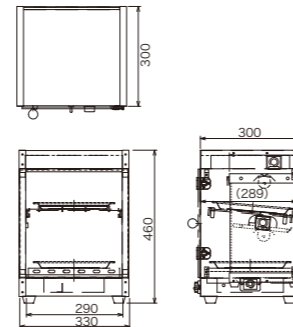

ED-330 受注生産

- NEW
- 245 245
- バット×2
- 三方向ヒーター
- 100V
- サーモ可変式

サーモ可変温度調節
ドライ式

三方向ヒーター機能

下部ヒーターと両サイドヒーターの
三方向から暖めることで
ムラなく全体をカバーする設計です

加湿機能内蔵

加熱による食品の乾燥や硬化を防ぐ
加湿機能を内蔵しています