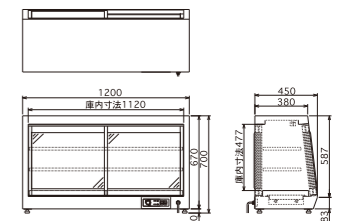

- 14 inch バット×4
- 100V

ED-900A 受注生産

作業動線をシンプルに前後引き違い戸
棚の高さを変えられる自在棚採用

- 100V
- 三方向ヒーター
- 加湿機能
- サーモ可変式

ED-1200 受注生産

両面引き違い戸、自在棚採用
1200mmのワイドサイズ

- 100V
- 三方向ヒーター
- 加湿機能
- サーモ可変式

ED-8

MODEL	外形寸法 (mm)			電源 消費電力	温度調節	タイプ	重量	定価 (税別)
	間口	奥行	高さ					
ED-1	380	300	570	1φ 100V 0.24kw	—	後面 オープン	8kg	65,000円
ED-2	760		485	1φ 100V 0.48kw			16kg	127,000円
ED-900A	900	450	615	1φ 100V 1.03kw	30°C~85°C サーモ可変式	両面 ガラス引き違い戸	36kg	315,000円
ED-1200	1200		700	1φ 100V 1.08kw			42kg	534,000円
ED-8	600	350	470	1φ 100V 0.44kw		後面 ガラス引き違い戸	21kg	145,000円
ED-430J	430	382	630	1φ 100V 0.09kw		後面 アクリル観音扉	24kg	オープンブライ