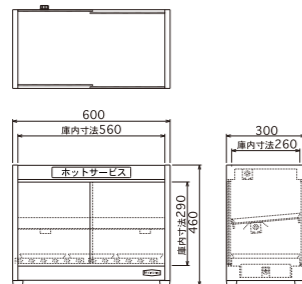

下部ヒーターと両サイドヒーターの
三方向から暖めることで
ムラなく全体をカバーする設計です

加湿機能内蔵

加熱による食品の乾燥や硬化を防ぐ
加湿機能を内蔵しています

ED-5

豊かな商品揃えで販売可能
2段6バットバラエティタイプ

- 10 inch バット×6
- 100V
- 三方向ヒーター
- 加湿機能
- サーモ可変式

ED-6

両側面ヒーター仕様
2段4バットのコンパクトタイプ

- 10 inch バット×4
- 100V
- 三方向ヒーター
- 加湿機能
- サーモ可変式

MODEL	外形寸法 (mm)			電源 消費電力	温度調節	タイプ	重量	定価 (税別)
	間口	奥行	高さ					
BESA-600	600	382	630	1φ 100V 0.50kw	30°C~85°C サーモ可変式	後面 アクリル観音扉	31kg	オープンブライ
ED-330	330					後面 ポリカーボ横開き扉	12kg	
ED-5	600	300	460	1φ 100V 0.43kw		両面 ガラス引き違い戸	20kg	98,000円
ED-6	400					両面 ガラス引き違い戸	15kg	78,000円

HOT SHOW CASE

Check

こんな商品におすすめです!

ED-1

季節商品メニューに活躍!
追加設置に最適なコンパクトタイプ

- 14 inch バット×2
- 100V

ED-2

ワイドスパンで商品アピールに効果!
奥行 300mm 場所を取らないスリムサイズ