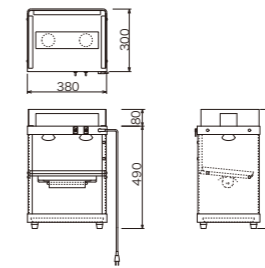

- 10 inch バット×4
- 100V
- 三方向ヒーター
- 加湿機能
- サーモ可変式

MODEL	外形寸法 (mm)			電源 消費電力	温度調節	タイプ	重量	定価 (税別)
	間口	奥行	高さ					
BESA-600	600	382	630	1φ 100V 0.50kw	30°C~85°C サーモ可変式	後面 アクリル観音扉	31kg	オープンブライ
ED-330	330					後面 ポリカーボ横開き扉	12kg	
ED-5	600	300	460	1φ 100V 0.43kw		両面 ガラス引き違い戸	20kg	98,000円
ED-6	400					両面 ガラス引き違い戸	15kg	78,000円

HOT SHOW CASE

Check

こんな商品におすすめです!

ED-1

季節商品メニューに活躍!
追加設置に最適なコンパクトタイプ

- 14 inch バット×2
- 100V

ED-2

ワイドスパンで商品アピールに効果!
奥行 300mm 場所を取らないスリムサイズ

- 14 inch バット×4
- 100V

ED-900A 受注生産

作業動線をシンプルに前後引き違い戸
棚の高さを変えられる自在棚採用

- 100V
- 三方向ヒーター
- 加湿機能
- サーモ可変式

ED-1200 受注生産

両面引き違い戸、自在棚採用
1200mmのワイドサイズ

- 100V
- 三方向ヒーター
- 加湿機能
- サーモ可変式

ED-8