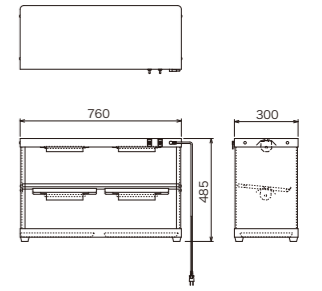

- 10 inch バット×4
- 100V
- 三方向ヒーター
- 加湿機能
- サーモ可変式

MODEL	外形寸法 (mm)			電源 消費電力	温度調節	タイプ	重量	定価 (税別)
	間口	奥行	高さ					
BESA-600	600	382	630	1φ 100V 0.50kw	30°C~85°C サーモ可変式	後面 アクリル観音扉	31kg	オープンブライ
ED-330	330					後面 ポリカーボ横開き扉	12kg	
ED-5	600	300	460	1φ 100V 0.43kw		両面 ガラス引き違い戸	20kg	98,000円
ED-6	400					両面 ガラス引き違い戸	15kg	78,000円

HOT SHOW CASE

Check

こんな商品におすすめです!

ED-1

季節商品メニューに活躍!
追加設置に最適なコンパクトタイプ

- 14 inch バット×2
- 100V

ED-2

ワイドスパンで商品アピールに効果!
奥行 300mm 場所を取らないスリムサイズ

- 14 inch バット×4
- 100V

ED-900A 受注生産

作業動線をシンプルに前後引き違い戸
棚の高さを変えられる自在棚採用

- 100V
- 三方向ヒーター
- 加湿機能
- サーモ可変式

ED-1200 受注生産

両面引き違い戸、自在棚採用
1200mmのワイドサイズ

- 100V
- 三方向ヒーター
- 加湿機能
- サーモ可変式

ED-8