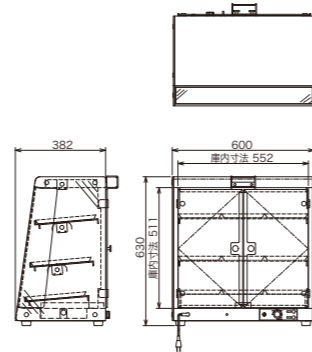

02 ホットショーケース

HOT SHOW CASE

商品をおいしそうに引き立てる
明るいショーケース
バット・アミ標準装備です ※ED-900A/ED-1200を除く

Size Order OK 【特注サイズ対応】
※お問い合わせください

サービスエリア
コンビニ・催事場におすすめ!

BESA-600 受注生産

商品を取りやすい後面アクリル観音扉
3段9バットの高性能大容量タイプ

- 10 inch バット×9
- 100V
- 三方向ヒーター
- 加湿機能
- サーモ可変式
- トング付き

温度管理を一定にする
可変式サーモ搭載

商品がよく見える
3面ガラス採用

商品の乾燥を防ぐ
加湿機能内蔵

上中下3段すべてを
明るく照らす
長寿命照明

ED-330 受注生産

- NEW
- 245 245
- バット×2
- 三方向ヒーター
- 100V
- サーモ可変式

サーモ可変温度調節
ドライ式

三方向ヒーター機能

下部ヒーターと両サイドヒーターの
三方向から暖めることで
ムラなく全体をカバーする設計です

加湿機能内蔵

加熱による食品の乾燥や硬化を防ぐ
加湿機能を内蔵しています

ED-5

豊かな商品揃えで販売可能
2段6バットバラエティタイプ

- 10 inch バット×6
- 100V
- 三方向ヒーター
- 加湿機能
- サーモ可変式

ED-6

両側面ヒーター仕様
2段4バットのコンパクトタイプ

- 10 inch バット×4
- 100V
- 三方向ヒーター
- 加湿機能
- サーモ可変式

MODEL	外形寸法 (mm)			電源 消費電力	温度調節	タイプ	重量	定価 (税別)
	間口	奥行	高さ					
BESA-600	600	382	630	1φ 100V 0.50kw	30°C~85°C サーモ可変式	後面 アクリル観音扉	31kg	オープンブライ
ED-330	330					後面 ポリカーボ横開き扉	12kg	
ED-5	600	300	460	1φ 100V 0.43kw		両面 ガラス引き違い戸	20kg	98,000円
ED-6	400					両面 ガラス引き違い戸	15kg	78,000円

HOT SHOW CASE

Check

こんな商品におすすめです!

ED-1

季節商品メニューに活躍!
追加設置に最適なコンパクトタイプ

- 14 inch バット×2
- 100V

ED-2

ワイドスパンで商品アピールに効果!
奥行 300mm 場所を取らないスリムサイズ

- 14 inch バット×4
- 100V

ED-900A 受注生産

作業動線をシンプルに前後引き違い戸
棚の高さを変えられる自在棚採用

- 100V
- 三方向ヒーター
- 加湿機能
- サーモ可変式

ED-1200 受注生産

両面引き違い戸、自在棚採用
1200mmのワイドサイズ

- 100V
- 三方向ヒーター
- 加湿機能
- サーモ可変式

ED-8

商品の見やすい前面固定ガラス
両側面ヒーター採用でムラなく温かい

- 10 inch バット×6
- 100V
- 三方向ヒーター
- 加湿機能
- サーモ可変式

ED-430J 受注生産

商品を美しく照らすLED照明
スライド式で取り出ししやすい棚

- 14 inch バット×3
- 100V
- LED照明
- 通気ファン
- トング付×2

常温ショーケース

- ●LED照明ランプ
- ●後面アクリル観音扉(左右)
- ●ソーラー温度計
- ●プライスカードホルダー付

MODEL	外形寸法 (mm)			電源 消費電力	温度調節	タイプ	重量	定価 (税別)
	間口	奥行	高さ					
ED-1	380	300	570	1φ 100V 0.24kw	—	後面 オープン	8kg	65,000円
ED-2	760		485	1φ 100V 0.48kw			16kg	127,000円
ED-900A	900	450	615	1φ 100V 1.03kw	30°C~85°C サーモ可変式	両面 ガラス引き違い戸	36kg	315,000円
ED-1200	1200		700	1φ 100V 1.08kw			42kg	534,000円
ED-8	600	350	470	1φ 100V 0.44kw		後面 ガラス引き違い戸	21kg	145,000円
ED-430J	430	382	630	1φ 100V 0.09kw		後面 アクリル観音扉	24kg	オープンブライ