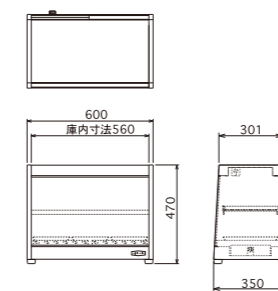

ED-8

商品の見やすい前面固定ガラス
両側面ヒーター採用でムラなく温かい

- 10 inch バット×6
- 100V
- 三方向ヒーター
- 加湿機能
- サーモ可変式

ED-430J 受注生産

商品を美しく照らすLED照明
スライド式で取り出ししやすい棚

- 14 inch バット×3
- 100V
- LED照明
- 通気ファン
- トング付×2