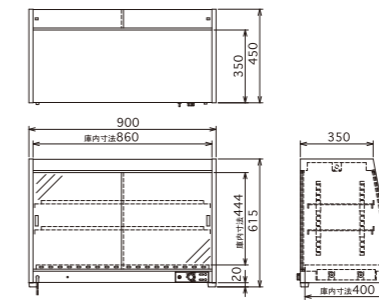

ED-900A 受注生産

作業動線をシンプルに前後引き違い戸
棚の高さを変えられる自在棚採用

- 100V
- 三方向ヒーター
- 加湿機能
- サーモ可変式