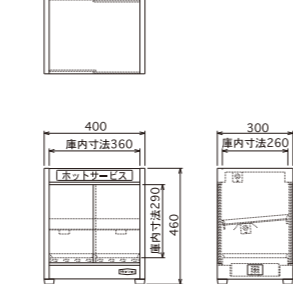

下部ヒーターと両サイドヒーターの
三方向から暖めることで
ムラなく全体をカバーする設計です

加湿機能内蔵

加熱による食品の乾燥や硬化を防ぐ
加湿機能を内蔵しています

ED-5

豊かな商品揃えで販売可能
2段6バットバラエティタイプ

- 10 inch バット×6
- 100V
- 三方向ヒーター
- 加湿機能
- サーモ可変式

ED-6

両側面ヒーター仕様
2段4バットのコンパクトタイプ

- 10 inch バット×4
- 100V
- 三方向ヒーター
- 加湿機能
- サーモ可変式

MODEL	外形寸法 (mm)			電源 消費電力	温度調節	タイプ	重量	定価 (税別)
	間口	奥行	高さ					
BESA-600	600	382	630	1φ 100V 0.50kw	30°C~85°C サーモ可変式	後面 アクリル観音扉	31kg	オープンブライ
ED-330	330					後面 ポリカーボ横開き扉	12kg	
ED-5	600	300	460	1φ 100V 0.43kw		両面 ガラス引き違い戸	20kg	98,000円
ED-6	400					両面 ガラス引き違い戸	15kg	78,000円

HOT SHOW CASE

Check

こんな商品におすすめです!

ED-1

季節商品メニューに活躍!
追加設置に最適なコンパクトタイプ

- 14 inch バット×2
- 100V

ED-2

ワイドスパンで商品アピールに効果!
奥行 300mm 場所を取らないスリムサイズ